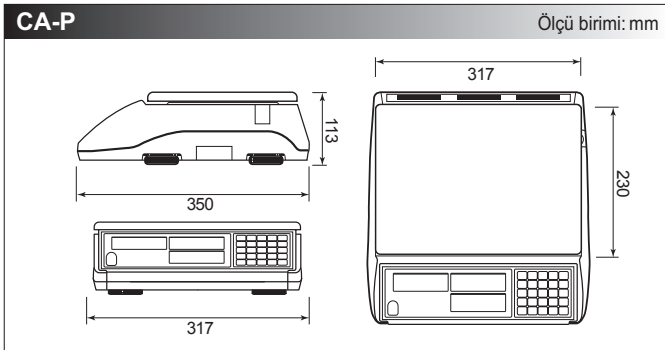

Fonksiyonel Özellikler

- Sanayi bakanlığı "M" onaylı
- Üçlü taksimat
- 5 direkt PLU hafıza fonksiyonu / 200 PLU Hafızası
- Hassasiyet filtre seçenekleri
- Sıvı ve toz korumalı tuş takımı (3 Katmanlı)
- Ağırlık / Birim Fiyat / Toplam Fiyat Ekranları
- Düşük güç tüketimi sağlayan özel elektronik tasarım
- Akülü kullanım (200 saate kadar) / Şarj durum göstergesi

TEKNİK ÖZELLİKLER

Model	CA-P	CA-P	CA-P
Kapasite	1.5/3/6kg	3/6/15kg	6/15/30kg
Hassasiyet	0.5/1/2g	1/2/5g	2/5/10g
Ekran	LCD Ekran		
Güç kaynağı	AC220V / Şarj edilebilir batarya 6V4AH		
Boyutlar	350 x 317 x 113mm		
Kefe Ölçüsü	317 x 230mm (paslanmaz)		
Koli Ölçüleri	362 x 135 x 390mm		

Boyutlar